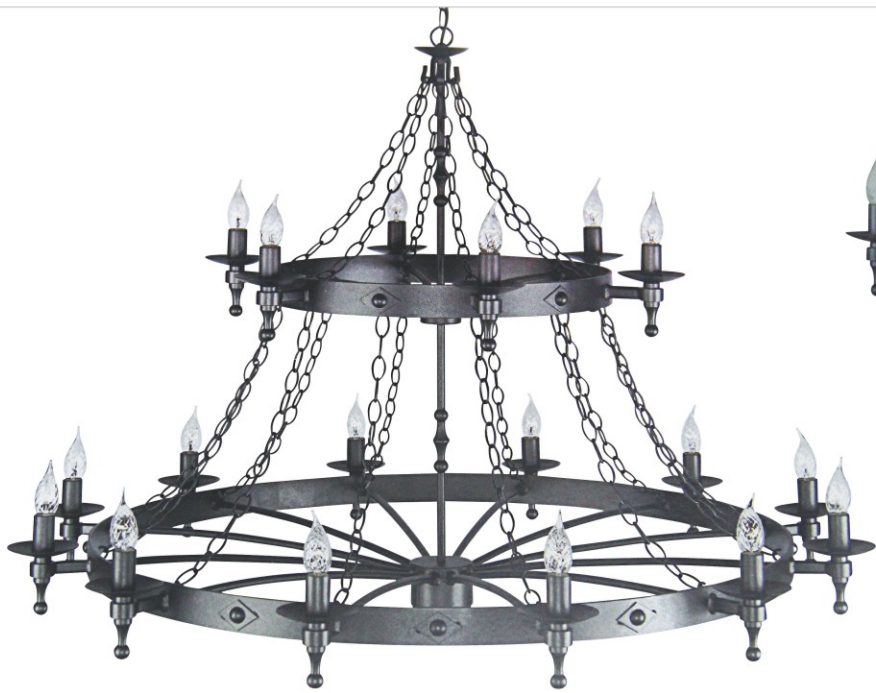

ITEM NO:KM0436P-18
SIZE:D120*H150CM